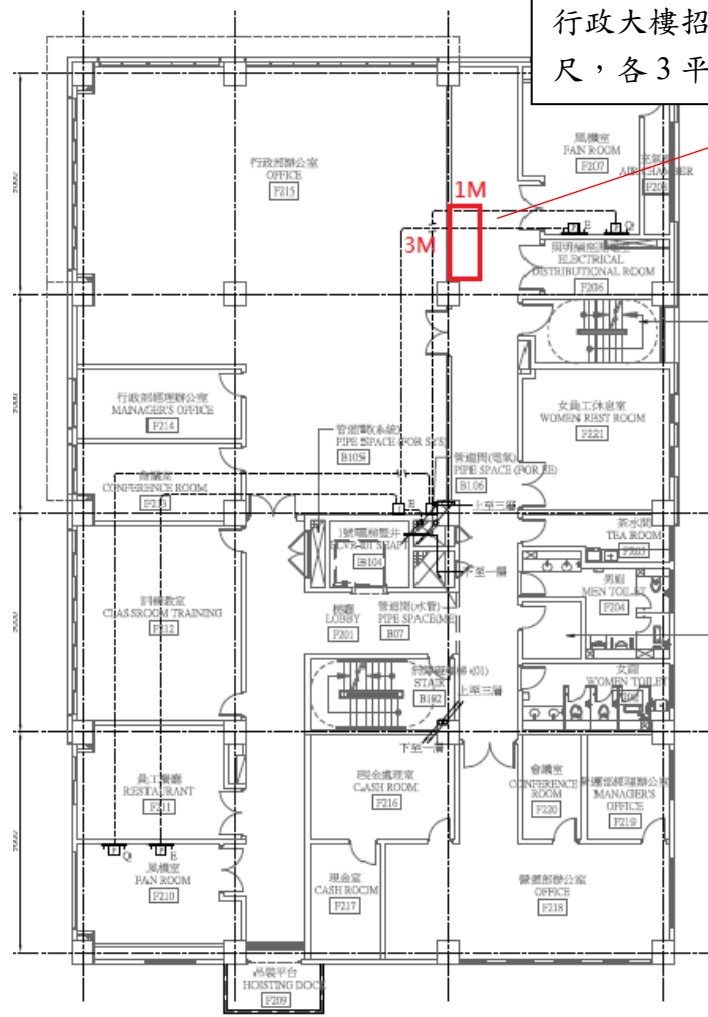

淡海輕軌機廠智販機招租空間共 3 處，分別位於行政大樓及維修工廠。

行政大樓招租空間共2處，各長3公尺*深1公尺，各3平方公尺。

行政大樓二層平面圖
ADMINISTRATION 2F PLAN

一層平面圖
1F PLAN

維修工廠招租空間位於2樓，共1處，長3公尺*
深1公尺，共3平方公尺。