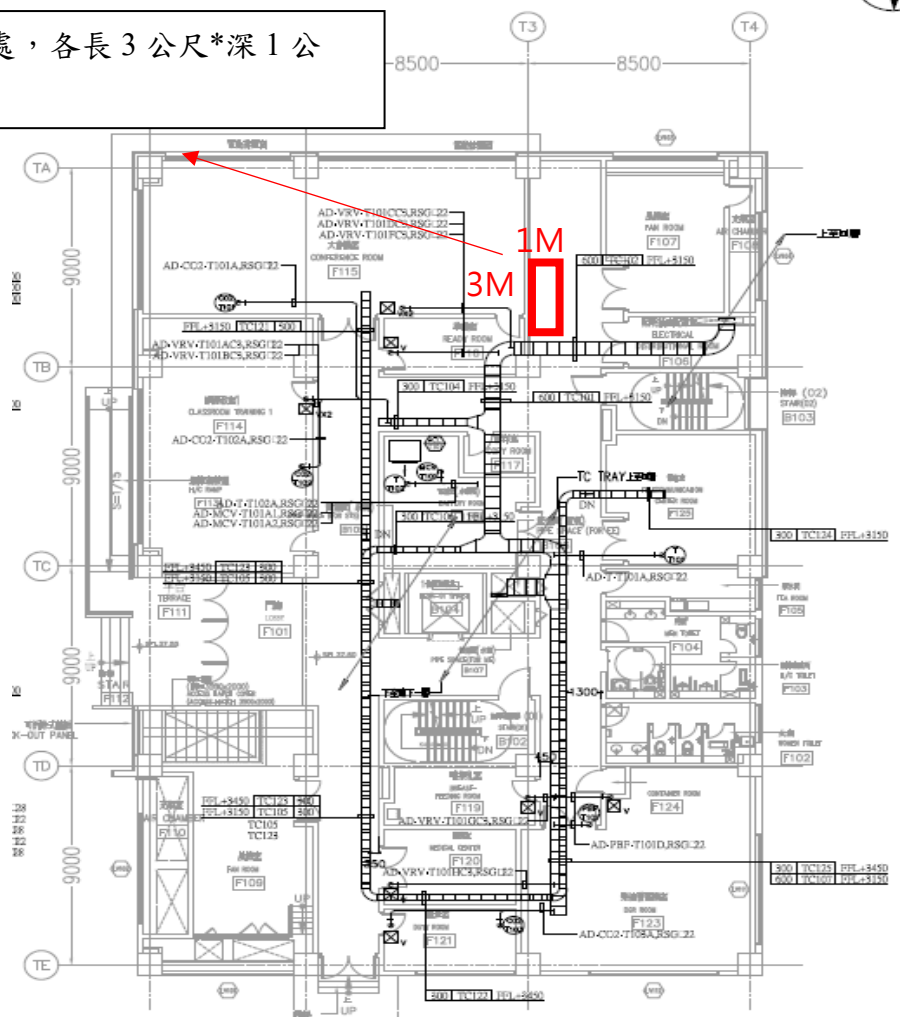

淡海輕軌機廠智販機招租空間共 3 處，分別位於行政大樓及維修工廠。

行政大樓招租空間共2處，各長3公尺*深1公尺，各3平方公尺。

行政大樓二層平面圖
ADMINISTRATION 2F PLAN

一層平面圖
1F PLAN

維修工廠招租空間位於2樓，共1處，長3公尺*
深1公尺，共3平方公尺。