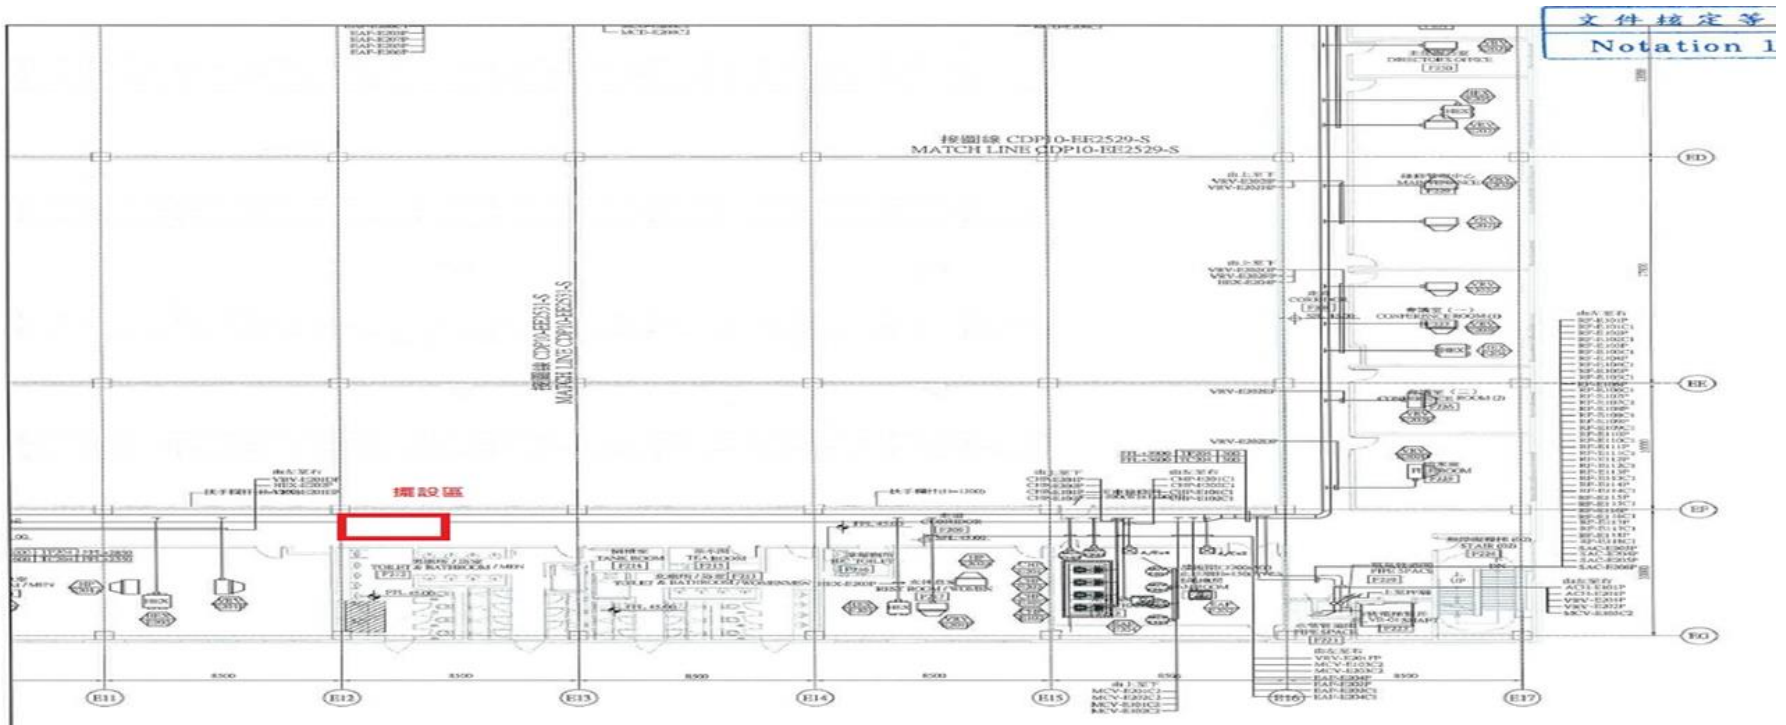

淡海輕軌機廠智販機招租空間共 3 處，分別位於行政大樓及維修工廠。

行政大樓招租空間共2處，各長3公尺*深1公尺，各3平方公尺。

行政大樓二層平面圖
ADMINISTRATION 2F PLAN

一層平面圖
1F PLAN

維修工廠招租空間位於2樓，共1處，長3公尺*
深1公尺，共3平方公尺。