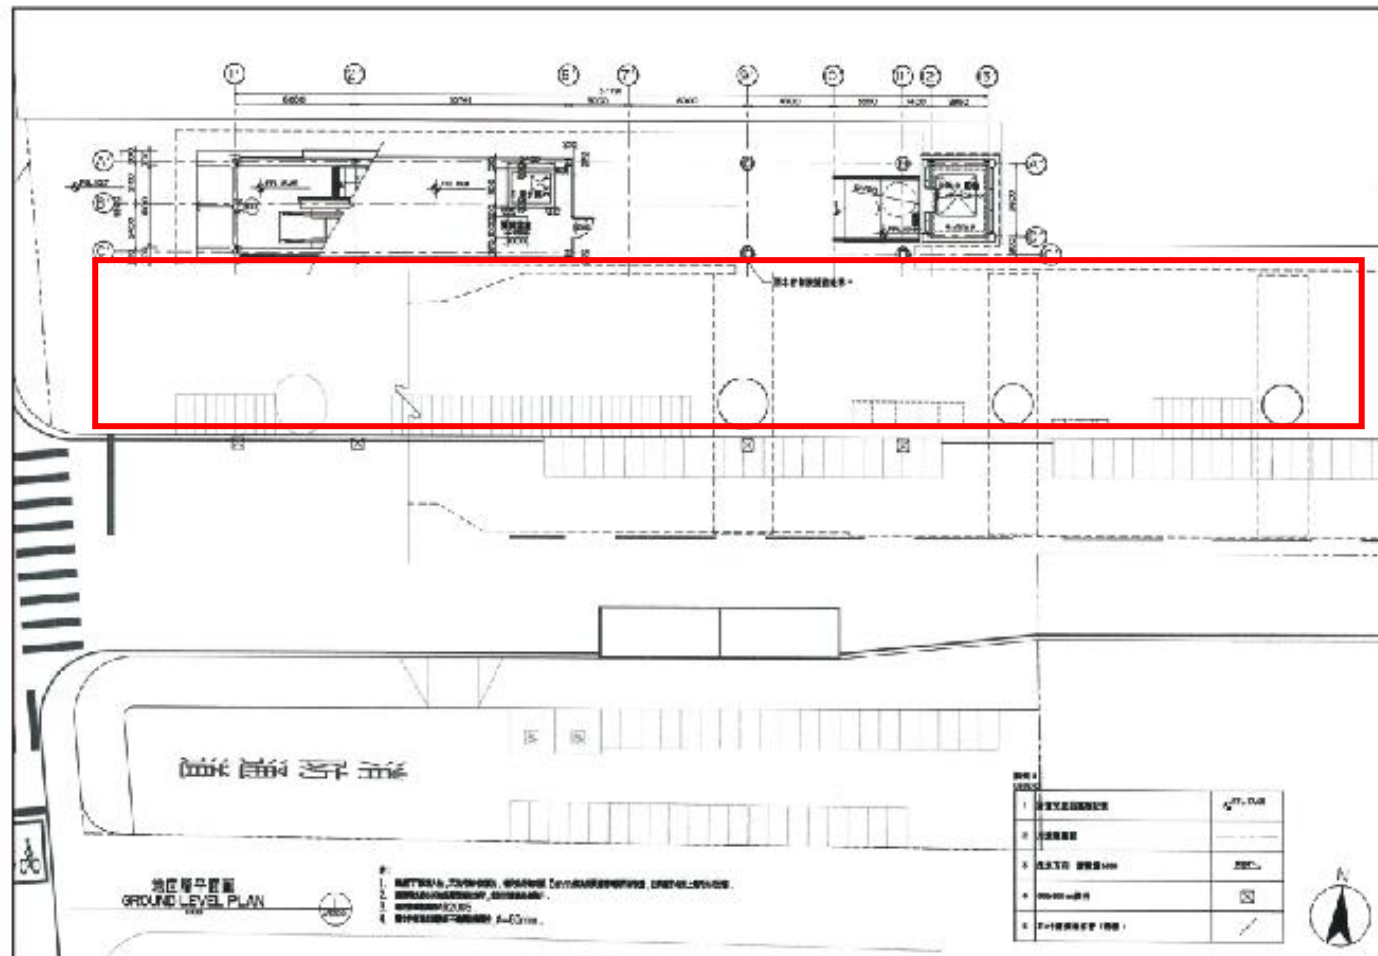

安坑輕軌十四張站 1 樓(地面層)可擺設區域

實際擺設區域以本公司核定為準

安坑輕軌十四張站 3 樓(月台層)可擺設區域

實際擺設區域以本公司核定為準

安坑輕軌新和國小站 1 樓(地面層)可擺設區域

實際擺設區域以本公司核定為準